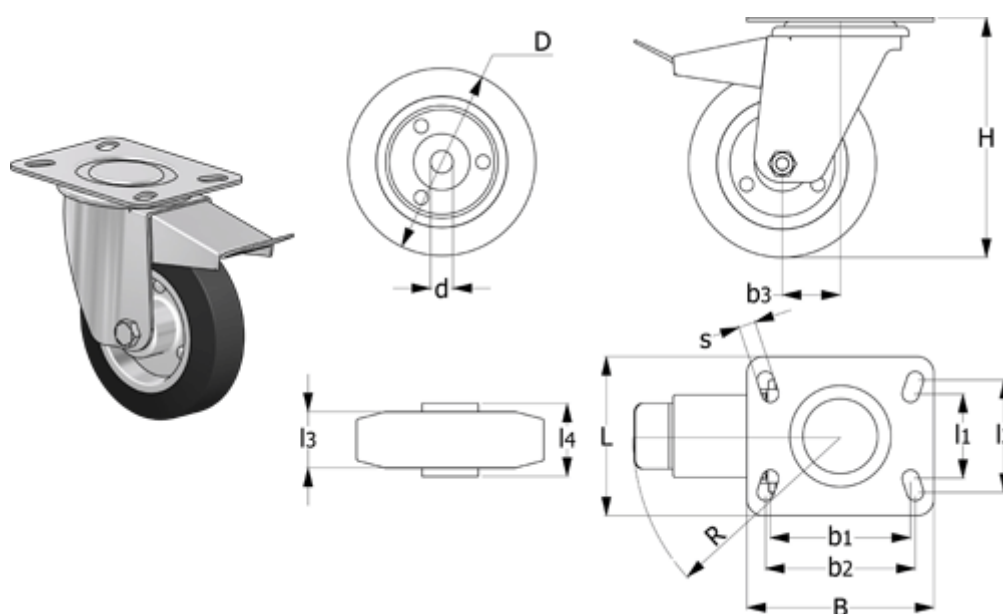

Varenummer: 2314450116  
 Beskrivelse: E+G gummi hjul 450116  
 RE.E3-150-SBF-N Drejeligt konsol m/bremse

## Mål

B	= 100	H	= 182	Rullemodstand (N)	= 1000
b1	= 75	Kode	= 450116	s	= 9
b2	= 80	L	= 85	Type	= RE.E3-150-SBF
b3	= 37	l1	= 45		
D	= 150	l2	= 60		
d	= 15	l3	= 40		
Dynamisk belastning (N)	= 1700	l4	= 44		
g	= 1570	R	= 120		